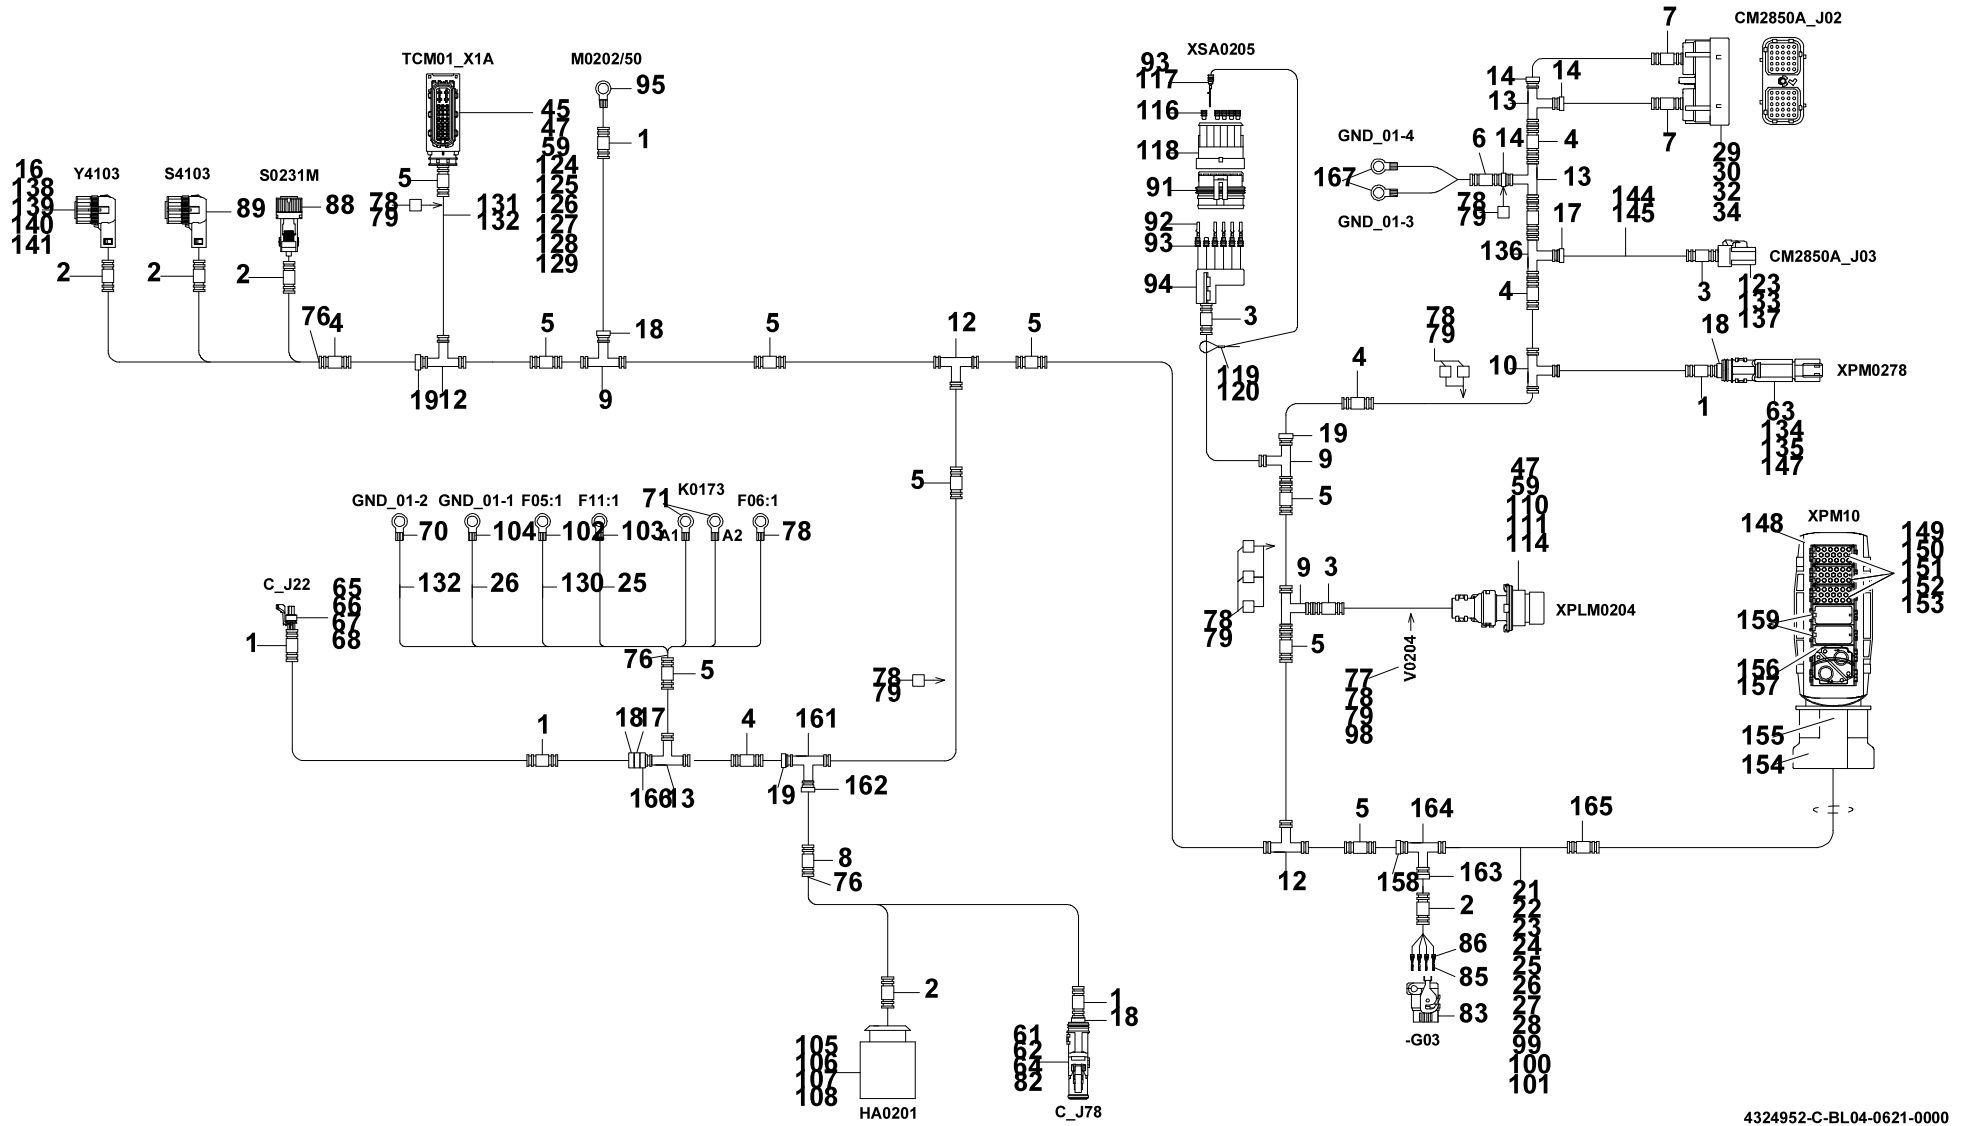

KABELBAUM ANTRIEB TIER 3A
LACED WIRING HARNESS DRIVE TIER 3A

BILDТАFEL
PICTORIAL DISPLAY

GMK 3060-2
CAB 2020

06.21

4324952-ETL C

3/5

KABELBAUM ANTRIEB TIER 3A
LACED WIRING HARNESS DRIVE TIER 3A

BILDTADEL
PICTORIAL DISPLAY

GMK 3060-2
CAB 2020

06.21

4324952-ETL C

5/5