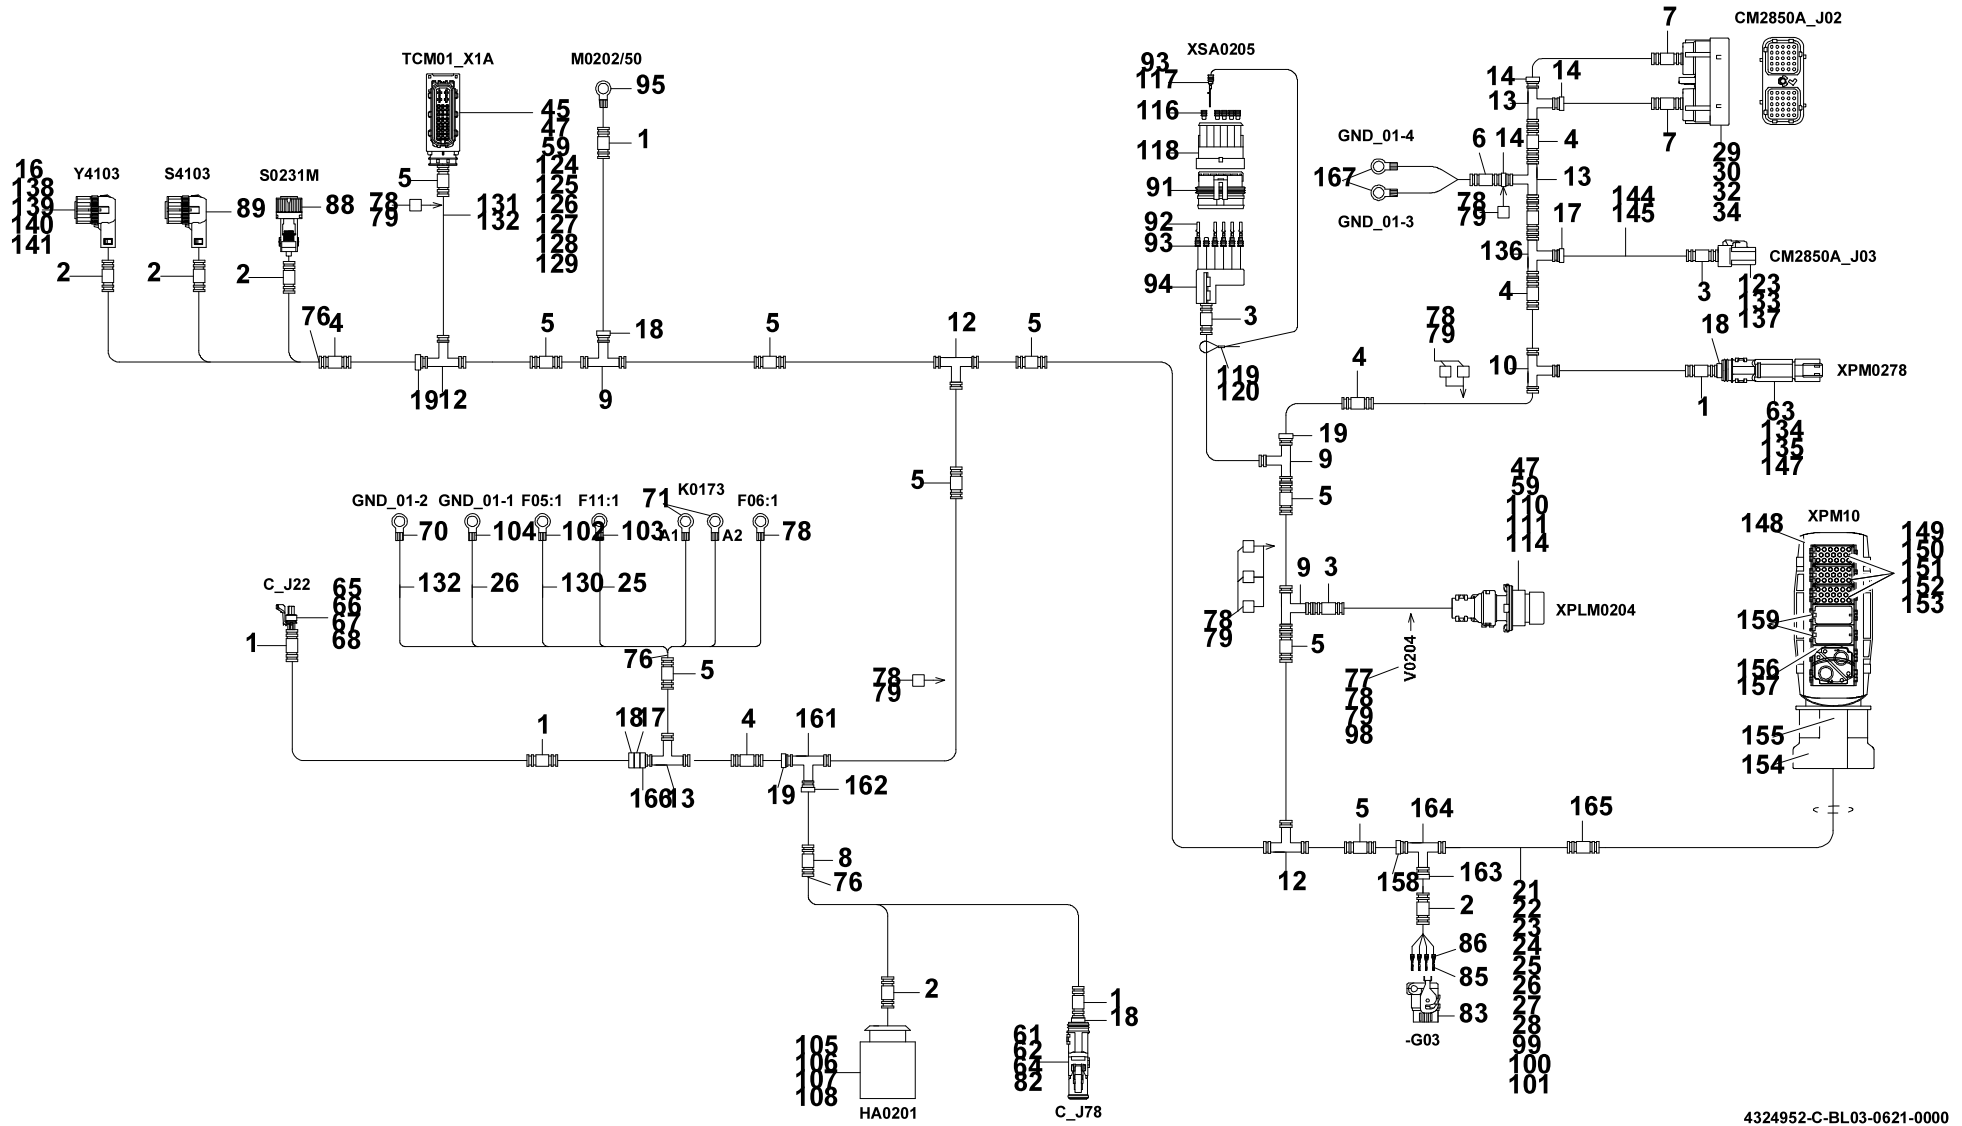

KABELBAUM ANTRIEB TIER 3A
LACED WIRING HARNESS DRIVE TIER 3A

BILDТАFEL
PICTORIAL DISPLAY

GMK 3060-2
CAB 2020

06.21

4324952-ETL C

3/5

KABELBAUM ANTRIEB TIER 3A
LACED WIRING HARNESS DRIVE TIER 3A

BILDTADEL
PICTORIAL DISPLAY

GMK 3060-2
CAB 2020

06.21

4324952-ETL C

5/5